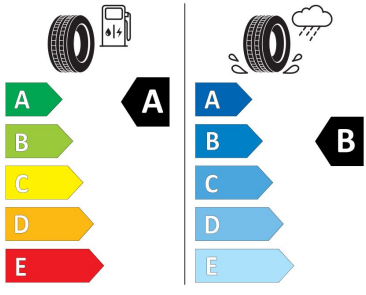

Pneu štítky

Tovární pneu štítek :

Pozice: all/front

eprelUrl: <https://eprel.ec.europa.eu/qr/411806>

MICHELIN 717460

275/45R20 110 H XL C1

2020/7/46