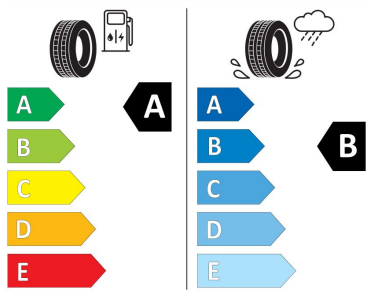

Pneu štítky

Tovární pneu štítek :

Pozice: all/front

eprelUrl: <https://eprel.ec.europa.eu/qr/411806>

MICHELIN 717460

275/45R20 110 H XL C1

2020/7/46