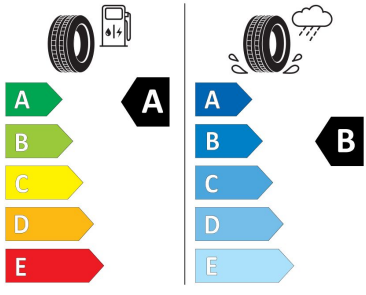

### Tovární pneu štítek :

Pozice: all/front

eprelUrl: <https://eprel.ec.europa.eu/qr/411806>

MICHELIN 717460

275/45R20 110 H XL C1

2020/7/46